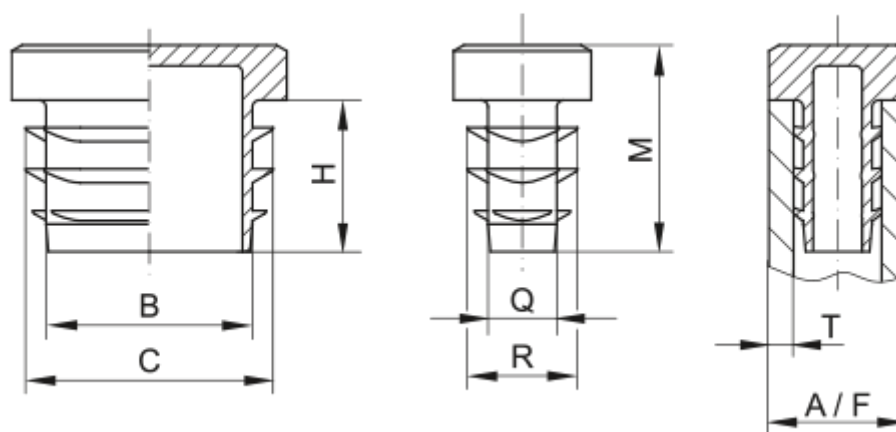

Varenummer: 59GPN270R3525152

Beskrivelse: KLEE Endeprop for 4-kant rør GPN 270 - 35x25 (Væg tykkelse 1,5-2)

Mål

A = 35x25

B = 29

C = 33

H = 14

M = 19

Q = 19

R = 23

T = 1,5-2